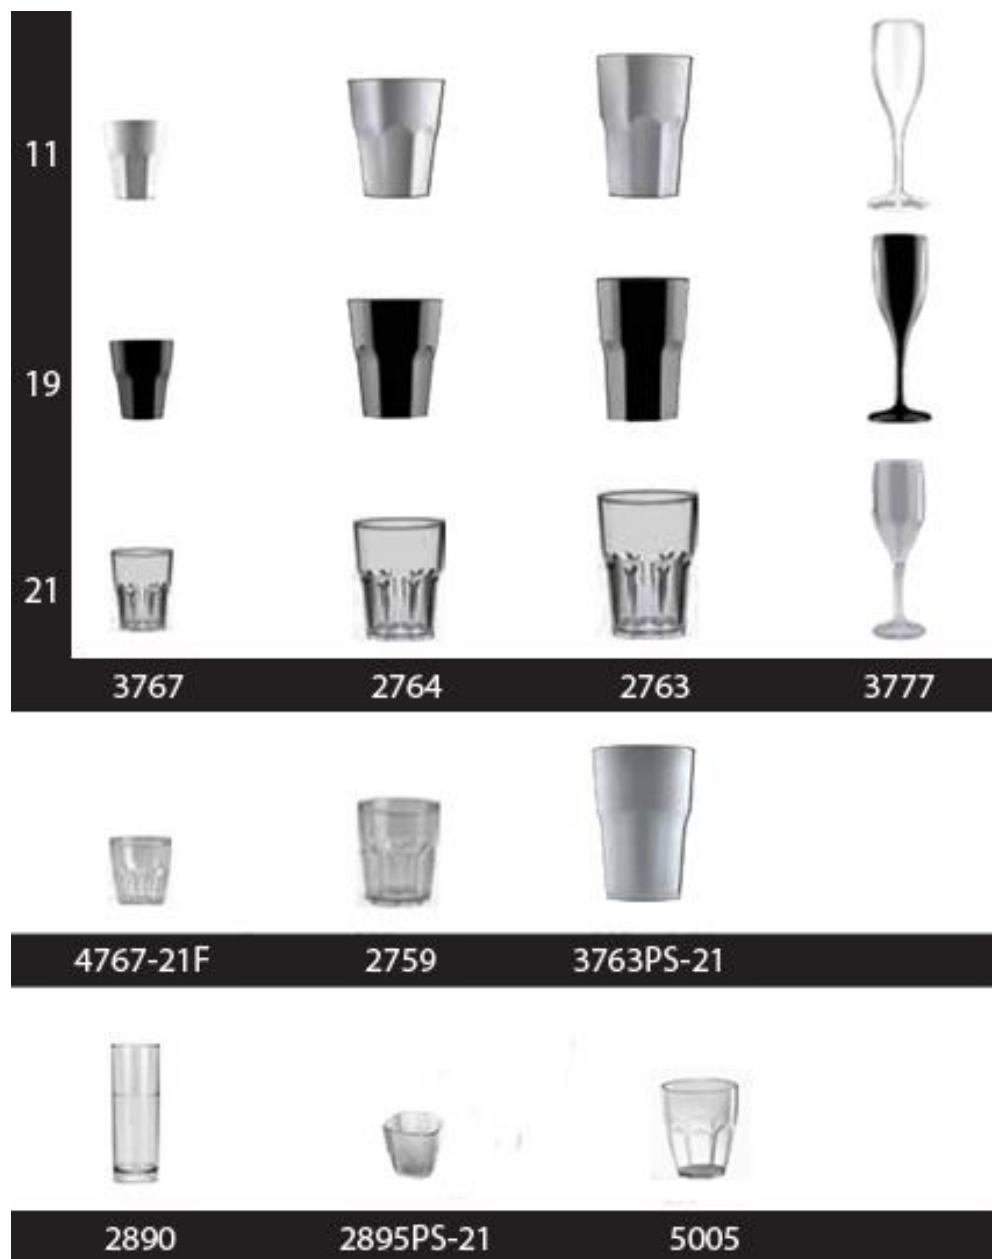

А3. ЧЕРНОБЕЛИ ПРОЗРАЧНИ ЧАШИ за КОКТЕЙЛ - НАПИТКИ

код	Материал	Тип - Цвят	Капацитет (ml)	бр/ кашон	лв/ кашон
3767-21	SAN	прозрачна	40	72	
2764-21	SAN	прозрачна	290	120	
2764-19	SAN	черна	290	120	
2764-11	SAN	бяла	290	120	
2763-21	SAN	прозрачна	400	75	
2763-19	SAN	черна	400	75	
2763-11	SAN	бяла	400	75