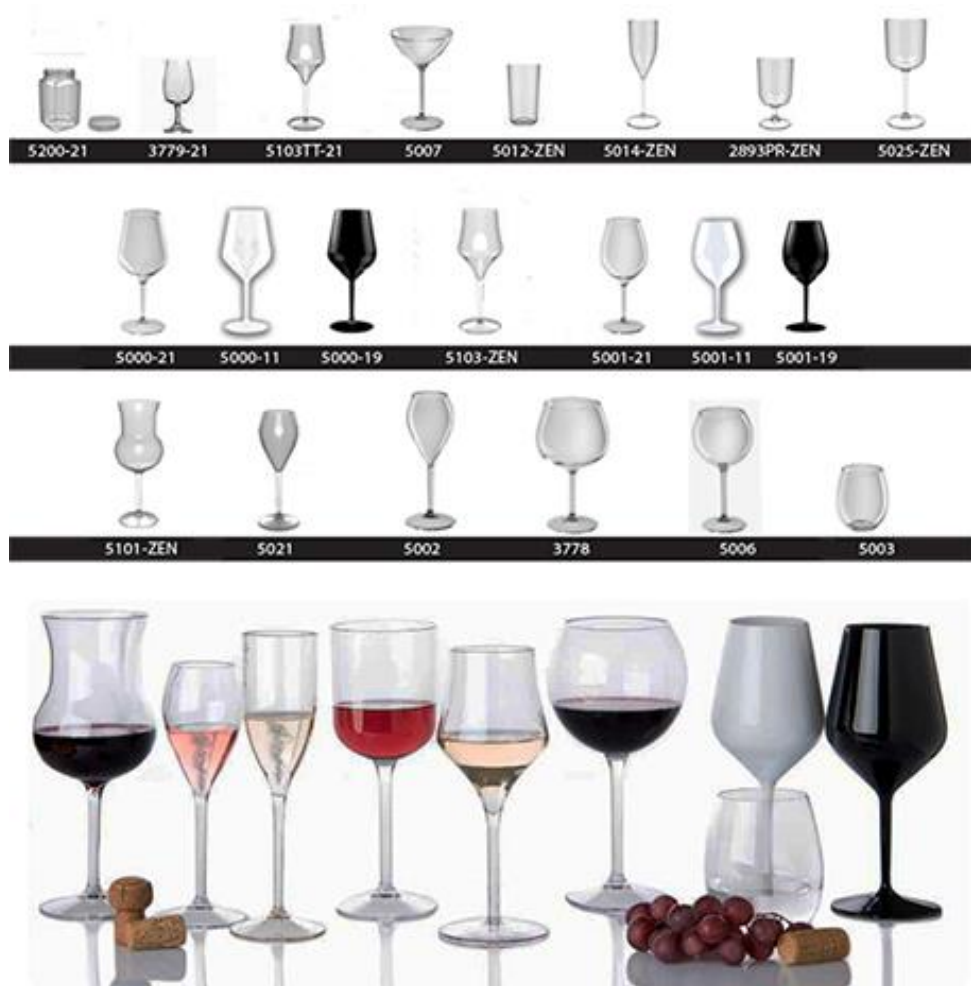

3777-21	SAN	прозрачна за шампанско	150	6	
3777-19	SAN	черна за шампанско	150	6	
3777-11	SAN	бяла за шампанско	150	6	
2759	SAN	Mini Drink	160	96	
2890	SAN	прозрачна	230	102	
5005	SAN	прозрачна за вино	355	6	

А4. ЧАШИ ЗА ВИНО И КОКТЕЙЛ

код	Материал	Тип - Цвят	Капацитет (ml)	бр/ кашон	лв/ кашон
5200-21	TRITAN	Jar+lid прозрачна	460	12	
3779-21	TRITAN	прозрачна за вино	225	6	
5007	TRITAN	прозрачна за вино	300	6	
5014-ZEN	TRITAN	прозрачна за вино	160	6	
5000-21	TRITAN	прозрачна за вино	470	6	
5000-11	TRITAN	бяла за вино	470	6	
5000-19	TRITAN	черна за вино	470	6