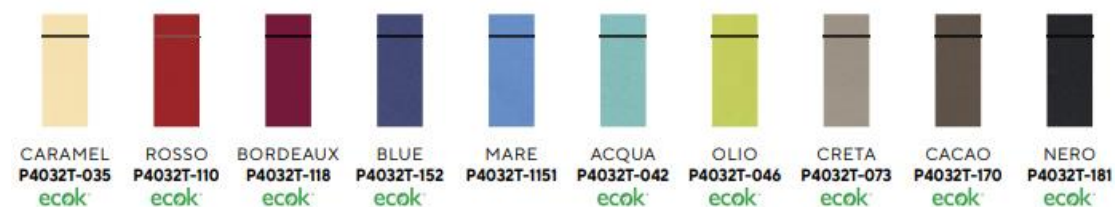

**Например,** калфът кремав с код PK4 може да се комбинира със салфетка P40-170 в цвят какао.  
В зависимост от желаната комбинация се определя и цената

Горните калфи **не се продават сами,** без салфетка.

Също така тази серия, **POCKET,** се произвежда по **поръчка в рамките на 3 седмици.**

#### 3.1 COLOR

цена на кашона: лв .....