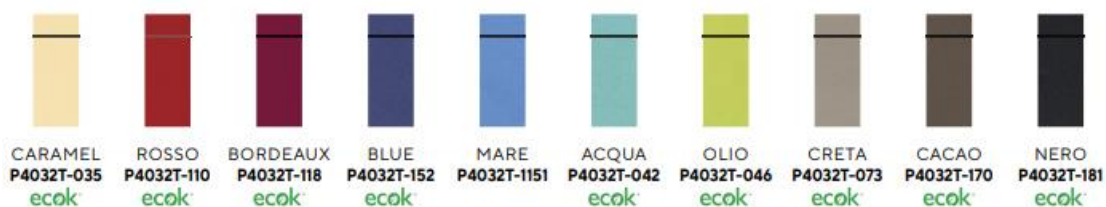

#### 3.1 COLOR

цена на кашона: лв .....