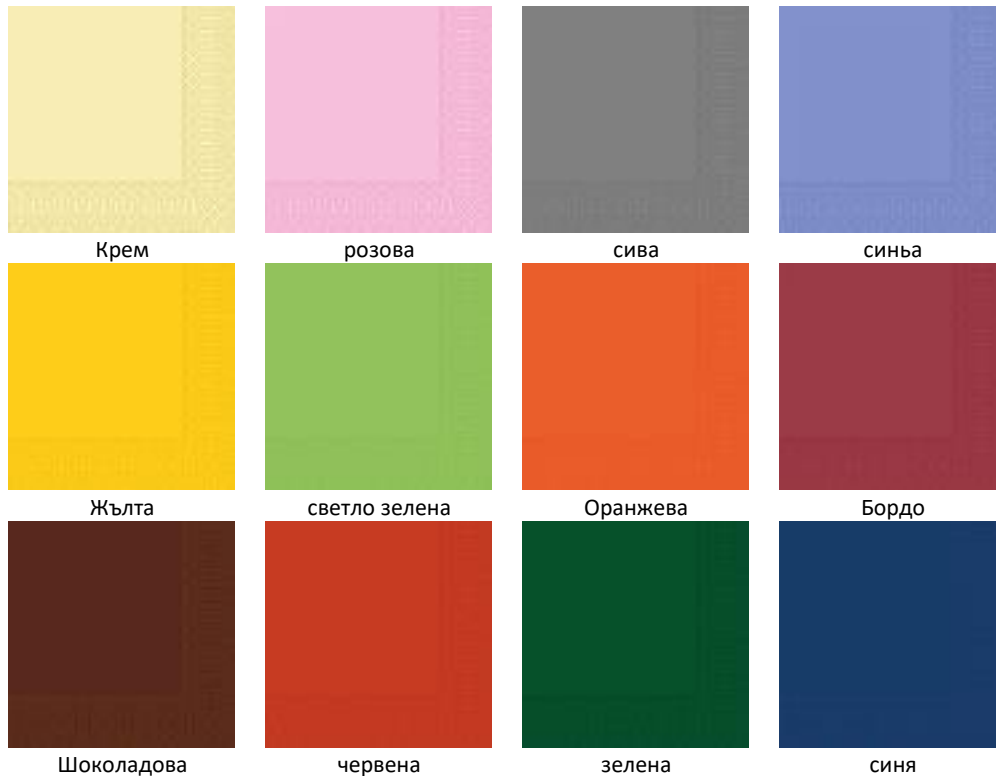

2020-B2	20x20 cm, двупластови	12 x 350 = 4.200		
2424-B1	24x24 cm, еднопластови	8 x 700 = 5.600		
2424-B2	24x24 cm, двупластови	8 x 375 = 3.000		
3333-B1	33x33 cm, еднопластови	24 x 150 = 3.600		
3333-B2	33x33 cm, двупластови	24 x 100 = 2.400		
4040-B2	40x40 cm, двупластови	18 x 100 = 1.800		

Специални цени за закупуване на палети със салфетки..

4. ЦВЕТНИ ЛУКСОЗНИ САЛФЕТКИ

Характеристики

Размер: **24 x 24 cm**, еднопластови в кашони по 5.600 бр.

Размер: **33 x 33 cm**, двупластови в кашони по 2.400 бр.

Размер: **40 x 40 cm** двупластови в кашони по 1.800 бр.

Цвят	24x24 cm, без печат	24x24 cm, с печат	33x33 cm, без печат	33x33 cm, с печат	40x40 cm, без печат	40x40 cm, с печат
Крем						
розова						
сива						
синья						
Жълта						
светло зелена						
Оранжева						
Бордо						
Шоколадова						
червена						
зелена						
синя