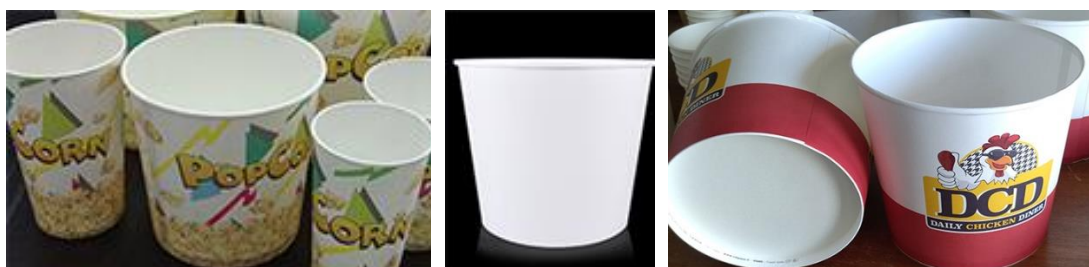

### Кутии за POP CORN

#### СЕРИЯ S: Кутии за POP CORN + Chicken box

Pop Corn design

White

Custom print

Предлага се в бяло и с дизайн на фотографията.

V-85 е класическият CHICKEN BOX, за който има съответния номер на капачката 629-1.

Минималното количество за печат е **10 000 броя** на измерение.