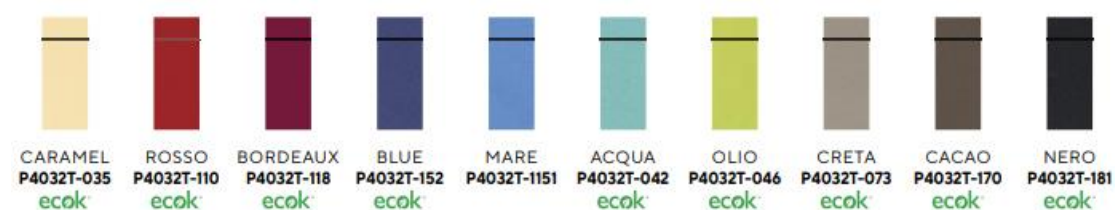

Οι παραπάνω θήκες δεν πωλούνται μόνες τους, χωρίς χαρτοπετσέτα.

Επίσης η σειρά αυτή, POCKET, **παράγεται κατόπιν παραγγελίας μέσα σε 3 εβδομάδες.**

3. ΣΕΙΡΑ “TASCA”

Θήκη που προκύπτει με **δίπλωμα airlaid ή sprunlace χαρτοπετσέτας 40 x 32 cm**

Ανακυκλώσιμο προϊόν

Τεμάχια ανά κιβώτιο: 1.200

Κιβώτια ανά παλέτα: 30

3.1 COLOR

Κόστος κιβωτίου:

3.2 DECOR

Κόστος κιβωτίου:

3.3 SPUNLACE