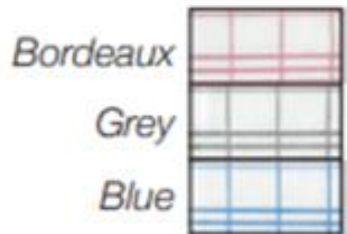

€/τεμάχιο με εκτύπωση					

8. ΣΕΙΡΑ "BISTROT"

Χαρτοπετσέτα 40 x 40 cm και θήκη για σερβίτσια

Διάσταση (κωδικός)	40x40 1/4	40x40 1/8
Τεμάχια/πακέτο	50	50
Τεμάχια/κιβώτιο	600	600
Κιβώτια/παλέτα	40	40
Ελάχιστη ποσότητα (με ή χωρίς εκτύπωση)	14.400 24 κιβ.	7.200 24 κιβ.
€/τεμάχιο		

Η χαρτοπετσέτα 25/50 cm της σειράς BISTROT παράγεται μόνο σε βιοδιασπώμενη - κομποστοποιήσιμη μορφή.