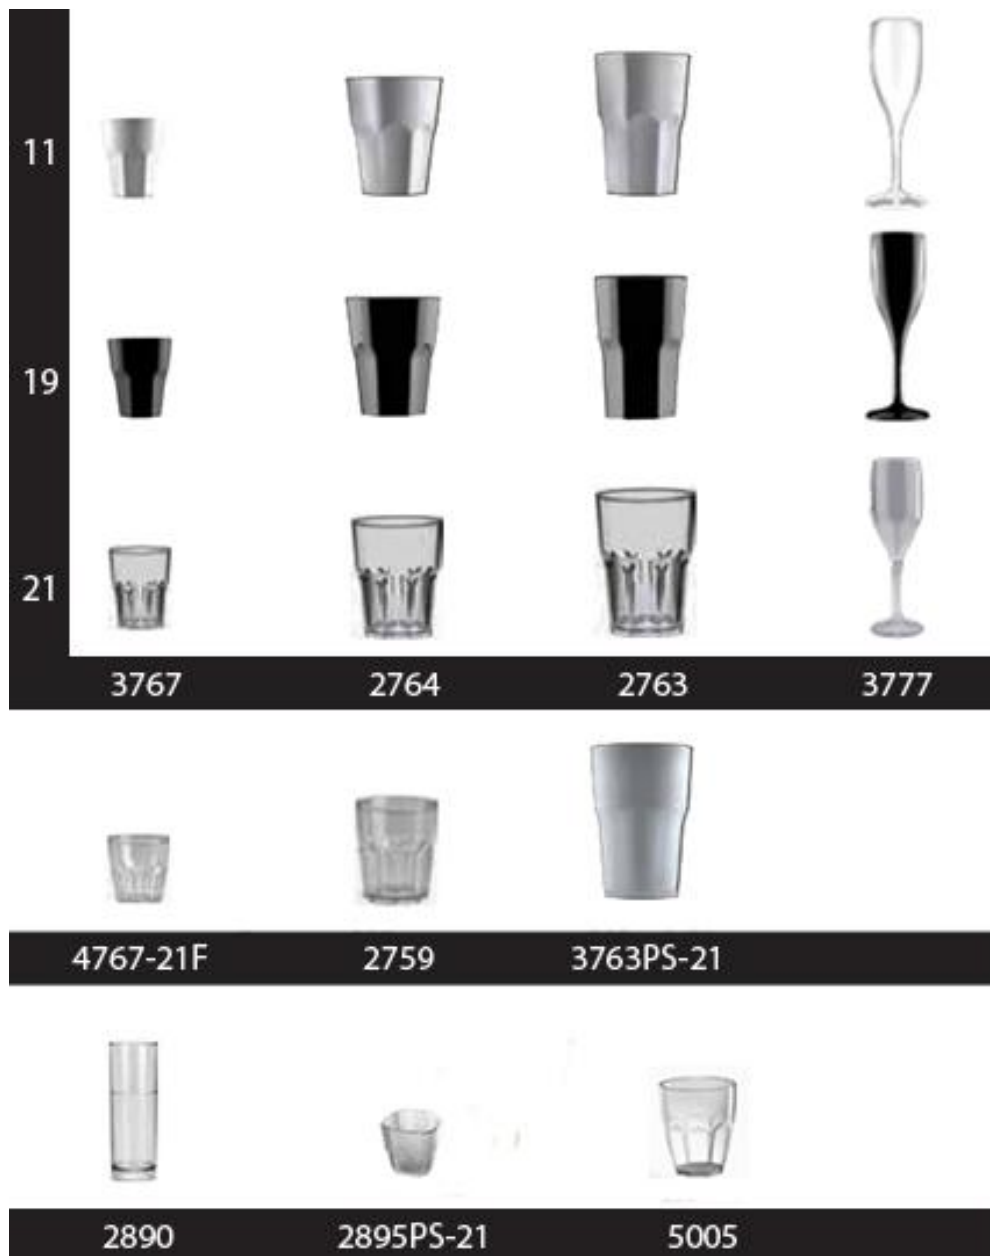

А3. ЧЕРНОБЕЛИ ПРОЗРАЧНИ ЧАШИ за КОКТЕЙЛ - НАПИТКИ

код	Материал	Тип - Цвят	Капацитет (ml)	бр/ кашон	лв/ кашон
3767-21	SAN	прозрачна	40	72	
2764-21	SAN	прозрачна	290	120	
2764-19	SAN	черна	290	120	
2764-11	SAN	бяла	290	120