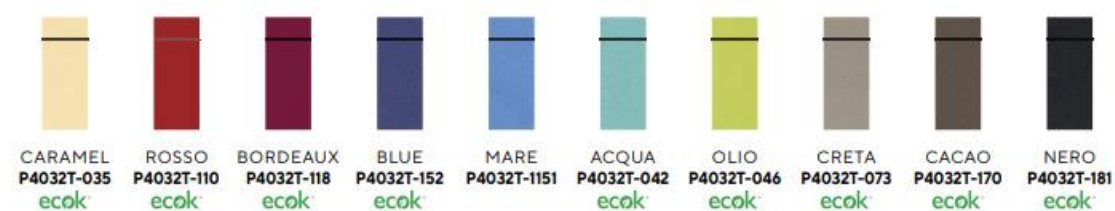

#### 3.1 COLOR

цена на кашона: лв....